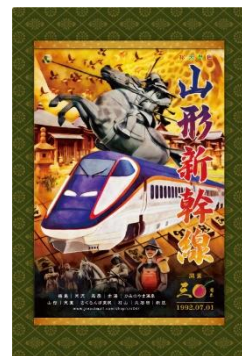

また、7月1日（金）からJREMALLにて、山形新幹線開業30周年記念入場券を2種各2,000セット限定で発売いたします。

山形新幹線開業30周年記念限定商品概要

山形新幹線開業30周年記念
オリジナルグッズデザイン テーマ
“竹に雀、そして愛”

出羽国（現在の山形県と秋田県）の「最上家」を東北有数の大名へ押し上げ、現在の山形の礎を築いた「最上義光」と、E3系新幹線を中央に配しました。

背景には、山形に所縁のある上杉家の墓所をはじめ、山形の名所・文化・歴史などをコラージュしています。

テーマ名は、伊達家と上杉家の家紋で有名であり、最上義光の兜の鍬形台（くわがただい）にも据えられた「竹に雀」と、直江兼続の兜にあしらわれた文字「愛」を組み合わせて「竹に雀、そして愛」としました。

ビジュアル全体は、武将から連想して「歴史ドラマ」をイメージしています。

【発売日】2022年7月1日（金）各店舗開店時より販売

【販売箇所】対象のNewDays 計10店舗

NewDays福島西口、NewDays福島東口、NewDays三福島21号、NewDays KIOSK福島東口改札、NewDays米沢、NewDays赤湯、NewDaysかみのやま、NewDays山形エスパル、NewDays三山形2号、NewDays新庄