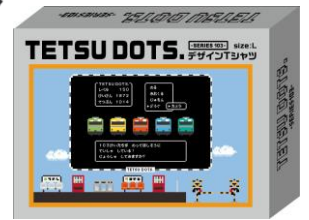

10月11日発売 990円

ピクセルアートで描かれた「TETSU DOTS.」シリーズのミニタオルです。103系が大集合したロゴのデザインと、まるでビデオゲームの一部のようなデザインに胸が弾みます。毎日携帯するミニタオル、これを持っていれば何でもクリアできそう！

サイズ：20cm×20cm

JR東日本商品化許諾申請中/JR西日本商品化許諾申請中

鉄道開業150年 TETSU DOTS. 缶バッジ8個セット

10月11日発売 990円

ピクセルアートで描かれた「TETSU DOTS.」シリーズの缶バッジセットです。103系に合わせた統一感のある配色のデザインとなっています。

JR東日本商品化許諾申請中/JR西日本商品化許諾申請中

パッケージ

鉄道開業150年 TETSU DOTS. デザインTシャツ

10月11日発売 3,850円

ピクセルアートで描かれた「TETSU DOTS.」シリーズのTシャツです。103系が大集合したロゴのデザインに、まるでビデオゲームの一部のようなデザインに心が高鳴ります。パッケージまでも可愛い！！

サイズ：身丈 73cm、身幅 55cm、肩幅 50cm、袖丈 22cm

JR東日本商品化許諾申請中/JR西日本商品化許諾申請中

JR鉄道豆本 10月4日発売 440円

クイズと大百科を掲載した、全ページカラーの豆本です。どこでも眺めて楽しく学べる！今日からキミも鉄道博士！鉄道クイズ車両編、鉄道クイズ施設編、新幹線大百科、特急列車大百科の全4種です。※どの種類が入っているかわからないクロズドパッケージでの販売です。