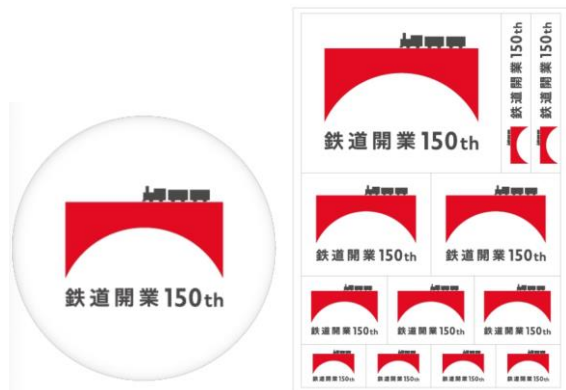

鉄道開業 150年記念
10.14 鉄道の日 フェア2022
10.4 THU・10.24 MON

対象商品含む600円(税込)以上を1口として応募！
抽選で豪華プレゼントが当たる！

A賞 3口で応募 キリン一番搾り生ビール缶(4名1室)付き 4名1室0名様	B賞 3口で応募 キリンビバレッジ商品 20組80名様	C賞 2口で応募 JR東日本 大宮支店 埼京線駅主と共学の おしるべ体験券 8組16名様	D賞 1口で応募 鉄道博物館 ナイトミュージアムへご招待 100組400名様
--	--	---	--

さらに NewDays限定 対象のキリンビバレッジ商品 2本以上同時購入でオリジナル缶バッジが1つもらえる！

NewDays KIOSK
NewDays

JR東日本商品化許諾申請中

店頭ポスターイメージ

鉄道の日フェアおすすめ商品

(1) NewDays限定鉄道グッズの販売 (商品一例)

※価格は全て税込です

**鉄道開業150年
ロゴ缶バッジ&シールセット**
10月4日発売 880円