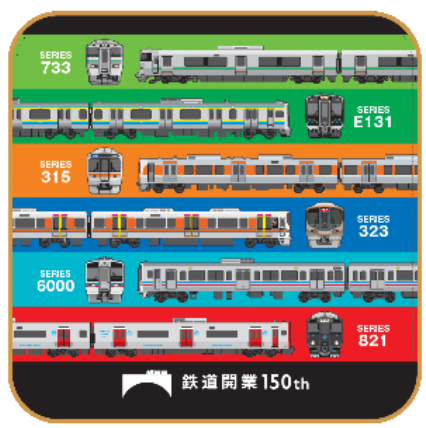

アクリルチャーム付き uni-ball one 6色セット 2,860円(税込)

10月4日 発売

鮮やかに発色するゲルインクボールペン「uni-ball one」に、各社の主要車両のチャームがついた限定6色セットです。カラーリング・インク色はJR6社カラーをイメージしており、全国で3000セット限定発売！台紙内面にはシリアルナンバーが印字されています。

- ※インクの色
- 北海道 ライムグリーン
- 東日本 グリーン
- 東海 オレンジ
- 西日本 ブルー
- 四国 ライトブルー
- 九州 レッド

①の表

②の表

クリアファイル2枚セット (第三弾) 660円(税込)

10月11日 発売

クリアファイル①
表面にはJR6社の観光列車のマップ、裏面には1973年から現在までの50年略史を記載した年表をデザインしました。年表デザインについては、第一弾・第二弾と続いてきたシリーズの最終回です。

①の裏

②の裏

クリアファイル②
表面にはJR6社の主要な新幹線の一覧、裏面には全国の代表的な新幹線の路線図をデザインしました。

※サイズ：A4サイズ

タオルハンカチ (最新通勤列車) 660円(税込)

10月4日 発売

JR6社で活躍している最新の通勤車両をデザインしたタオルハンカチです。
※サイズ:縦240mm×横240mm
※素材:表/ポリエステル100%、裏/綿100%

トレーディングアクリルマグネット 単品:880円(税込) BOX:10,560(税込)

10月4日 発売

JR6社の新旧特急車両の描き下ろしイラストがデザインされたアクリルマグネット。6社×各2車両の全12種がランダムに封入されています。
※サイズ:縦78mm×横53mm