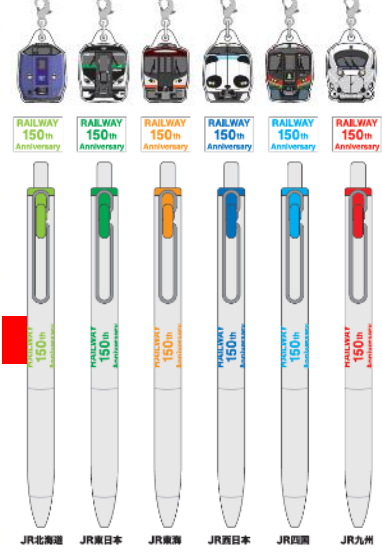

10月4日
発売

表面にはJR6社の代表的な車両イラスト、裏面には各車両の解説が書かれた「鉄シール」！6社×各5車両の全30種がランダムに封入されています。1BOX購入でコンプリートできます。イラストは全種描き下ろし！さらに背景はメタルとホログラムの2種仕様です。

※シールサイズ:縦48mm×横48mm

※画像、イラストは全てイメージです

※JR北海道商品化許諾済、JR東日本商品化許諾済、JR東海承認済、JR西日本商品化許諾済、JR四国承認済、JR九州承認済、アドベンチャーワールド商品化許諾済

アクリルチャーム付き uni-ball one 6色セット 2,860円(税込)

10月4日 発売

鮮やかに発色するゲルインクボールペン「uni-ball one」に、各社の主要車両のチャームがついた限定6色セットです。カラーリング・インク色はJR6社カラーをイメージしており、全国で3000セット限定発売！台紙内面にはシリアルナンバーが印字されています。

- ※インクの色
- 北海道 ライムグリーン
- 東日本 グリーン
- 東海 オレンジ
- 西日本 ブルー
- 四国 ライトブルー
- 九州 レッド