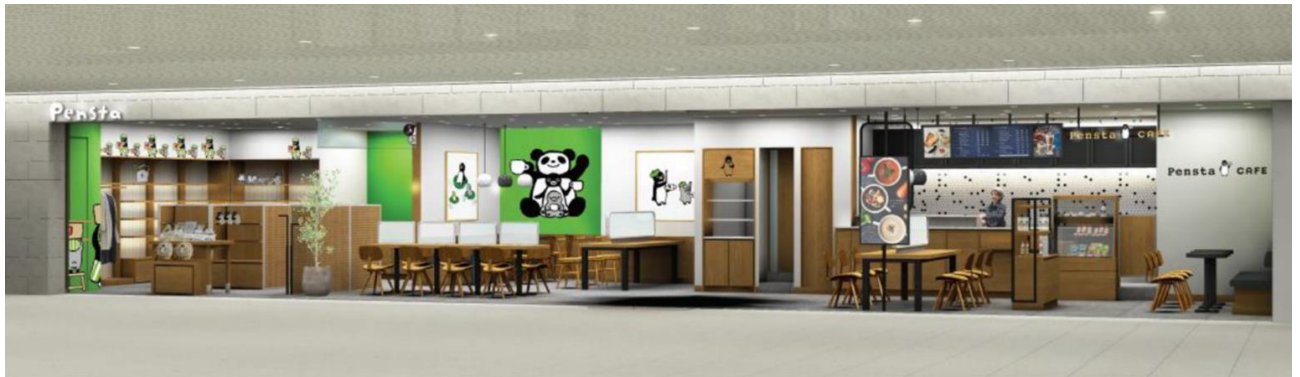

2023年9月22日(金)  
株式会社JR東日本クロスステーション

～10月12日(木)、エキュート上野に「Pensta」復活開業～  
フード・スイーツ・ドリンク・グッズ...ぜんぶで**300アイテム以上!**  
すべてが「Suicaのペンギン」づくし!  
**ここでしか手に入らない、グッズ&メニュー詳細情報**

※イメージ

©Chiharu Sakazaki/JR東日本/DENTSU Suica by JR東日本 SuicaはJR東日本の登録商標です。  
※Suicaのペンギンは東日本旅客鉄道株式会社の「Suica」のキャラクターです。

株式会社JR東日本クロスステーション（所在地：東京都渋谷区、代表取締役社長 西野 史尚）は、運営するJR上野駅のエキナカ商業施設「エキュート上野」に、JR東日本のSuicaのキャラクターであるSuicaのペンギンをテーマとしたカフェ&グッズショップ「Pensta」を10月12日（木）にオープンいたします。

Penstaは、2010年3月に東京駅にて「Suicaのペンギン」グッズ専門店として開業し、惜しまれるなか、2018年9月で営業を終了しておりました。このたびカフェを併設して5年ぶりに装い新たに開業いたします。ここでしか手に入らない店舗限定グッズやカフェメニューをお楽しみいただけます。