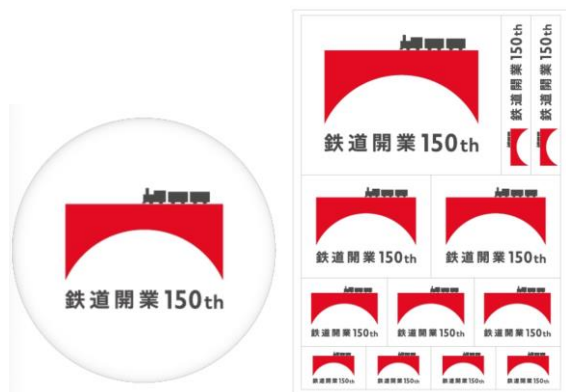

鉄道開業 150年記念
10.14 鉄道の日 フェア2022
10.4(火)～10.24(月)

対象商品含む600円(税込)以上を1口として応募！
抽選で豪華プレゼントが当たる！

A賞 3口で応募 キリン一番搾り生ビール缶(4名1室) 4名1室0名様	B賞 3口で応募 キリンビバレッジ商品(20組80名様)	C賞 2口で応募 JR東日本 大宮支店 埼京線駅主と共学の朝詰め体験券(8組16名様)	D賞 1口で応募 鉄道博物館 ナイトミュージアムへ招待(100組400名様)
---	--	---	--

さらに NewDays限定 対象のキリンビバレッジ商品 2本以上同時購入でオリジナル缶バッジが1つもらえる！

NewDays KIOSK

JR東日本商品化許諾申請中

店頭ポスターイメージ

鉄道の日フェアおすすめ商品

(1) NewDays限定鉄道グッズの販売 (商品一例)

※価格は全て税込です

**鉄道開業150年
ロゴ缶バッジ&シールセット**
10月4日発売 880円