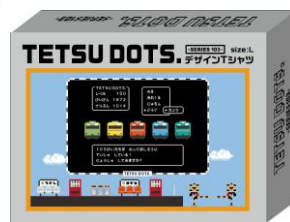

※トレインプロマイドは別売りとなります

JR東日本商品化許諾申請中

※価格は全て税込です

鉄道開業150年 トランプ

10月11日発売 1,100円

今まで発売したトレインプロマイドの写真の中から厳選した52枚 + ジョーカーをトランプにしました。裏面は鉄道開業150年ロゴのデザインです。

JR東日本商品化許諾申請中

鉄道開業150年 TETSU DOTS. ミニタオル

10月11日発売 990円

ピクセルアートで描かれた「TETSU DOTS.」シリーズのミニタオルです。103系が大集合したロゴのデザインと、まるでビデオゲームの一部のようなデザインに胸が弾みます。毎日携帯するミニタオル、これを持っていれば何でもクリアできそう！

JR東日本商品化許諾申請中/JR西日本商品化許諾申請中

鉄道開業150年 TETSU DOTS. 缶バッジ8個セット

10月11日発売 990円

ピクセルアートで描かれた「TETSU DOTS.」シリーズの缶バッジセットです。103系に合わせた統一感のある配色のデザインとなっています。

JR東日本商品化許諾申請中/JR西日本商品化許諾申請中

パッケージ

鉄道開業150年 TETSU DOTS. デザインTシャツ

10月11日発売 3,850円

ピクセルアートで描かれた「TETSU DOTS.」シリーズのTシャツです。103系が大集合したロゴのデザインに、まるでビデオゲームの一部のようなデザインに心が高鳴ります。パッケージまでも可愛い！！

サイズ：身丈 73cm、身幅 55cm、肩幅 50cm、袖丈 22cm

JR東日本商品化許諾申請中/JR西日本商品化許諾申請中

JR鉄道豆本 10月4日発売 440円

クイズと大百科を掲載した、全ページカラーの豆本です。どこでも眺めて楽しく学べる！今日からキミも鉄道博士！鉄道クイズ車両編、鉄道クイズ施設編、新幹線大百科、特急列車大百科の全4種です。※どの種類が入っているかわからないクロズドパッケージでの販売です。