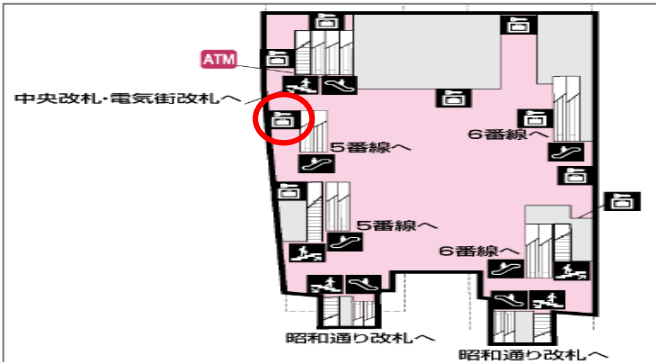

【本サービスに関するお問い合わせ先】

(株)東京ステーション・サービス (株)JR東日本クロスステーション100%子会社 代表取締役社長 辻村博則) <https://www.t-station-s.co.jp>

駅Myロッカー® 新設箇所

1. JR秋葉原駅 2階（改札内） 鍵式ロッカー

2. JR品川駅南連絡通路（改札内） 鍵式ロッカー

秋葉原駅構内図 © JR East Consultants Company

品川駅構内図 © JR East Consultants Company

駅Myロッカー® サービス概要

【名称】 駅Myロッカー®（エキマイロッカー）

東京駅に続き、秋葉原駅と品川駅のコイン

【内容】 JR東日本管内の駅で初めて東京駅に設置しました。（2022年2月1日）ロッカーがあなた専用の収納スペースに！

30日・90日・180日間自分専用で自由に出し入れできるサブスクロッカーサービスです。

【ご利用方法】