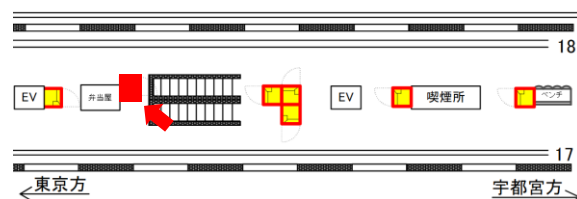

大宮駅

新幹線17-18番線ホーム北改札方駅弁屋裏
営業開始：2024年12月20日（金）予定

■ : ベックスコーヒー自販機   ■ ■ : その他自販機

<ベックスコーヒーショップについて>

一杯のコーヒーを通して、お客さまの毎日に寄り添い、お客さまの生活に新しい価値を提供するお店でありたい。それがベックスコーヒーショップの想いです。

世界各地の農園から厳選された上質な豆を店内で挽いた、香り高いとっておきのブレンドコーヒーに、こだわりの焼きたて自家製パニーニをはじめ、シーズンごとに様々なフェアメニューを展開し、何度訪れても新しい発見に出会えます。

首都圏のエキナカを中心に約73店舗を展開し、お客さまと共に2025年に30周年を迎えるコーヒーショップです。