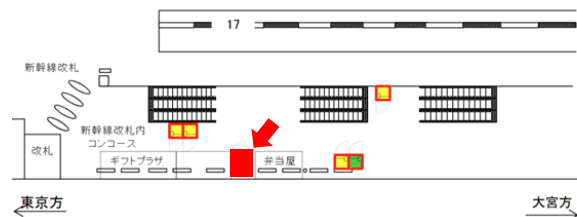

上野駅

新幹線改札内コンコース1階通路
営業開始：2024年12月19日（木）予定