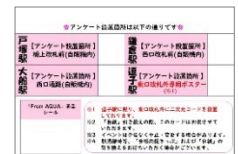

イベントポスター

2. 開催期間

- 第1期 2022年12月18日(日)～12月30日(金) 各日9:00～19:00
- 第2期 2023年1月10日(火)～3月13日(月) 各日9:00～19:00
- ※第1期、第2期ともに差し上げる「合格応援きっぷ」「台紙」のデザインは同じです。

3. 開催駅

- JR戸塚駅、大船駅、鎌倉駅、逗子駅

4. 専用のアキュア自販機の設置場所と指定の改札窓口

開催駅	専用のアキュア自販機の設置場所	指定の改札窓口	
		引換場所	引換時間
戸塚駅	橋上改札 NewDays 前	橋上改札	9:00～19:00
大船駅	南改札西口通路	南改札	
鎌倉駅	西口改札前	西口改札	
逗子駅	東口改札内 上りホームエレベーター付近	東口改札	

※逗子駅のみ専用自販機の設置が改札内のため、ご利用には入場券等の有効な乗車券類が必要です。

5. 参加方法

①専用のアキュア自販機で「From AQUA」を購入し、自販機に記載された二次元コードよりアンケートに回答します。

アキュア自販機と「From AQUA」

②購入した「From AQUA」とアンケート回答画面を、各駅指定の改札窓口の駅社員に提示していただきます。

③各駅指定の改札窓口の駅社員より、「合格応援きっぷ」と「合格への線路(みち)カード」を差し上げます。

「合格応援きっぷ」

「合格への線路(みち)カード」

上記①～③を実施いただいたのち、他の3駅にて「合格応援きっぷ」を受け取っていただくには、各駅に設置している専用のアキュア自販機に記載された二次元コードよりアンケートに回答し、アンケート回答画面と「合格への線路(みち)カード」をイベント開催駅の各駅指定の改札窓口の駅社員に提示いただくことが必要です。

※はじめに「合格応援きっぷ」を受け取った駅以外の3駅では、「From AQUA」を購入いただく必要はございません。

※2～4駅目に逗子駅の「合格応援きっぷ」を集める場合のみ、改札外に掲出してあるポスターに記載された二次元コードよりアンケートに回答いただけます。

東日本会社線 大船 ▶ 合格 <small>諦めない限り有効</small>	★あなたの夢が叶いますように★ <small>本券では駅構内への入場と旅客車内への立入が可能です。</small> 0027 _____
東日本会社線 戸塚 ▶ 合格 <small>諦めない限り有効</small>	★あなたの夢が叶いますように★ <small>本券では駅構内への入場と旅客車内への立入が可能です。</small> 1187 _____
東日本会社線 鎌倉 ▶ 合格 <small>諦めない限り有効</small>	★あなたの夢が叶いますように★ <small>本券では駅構内への入場と旅客車内への立入が可能です。</small> 1185 _____
東日本会社線 逗子 ▶ 合格 <small>諦めない限り有効</small>	★あなたの夢が叶いますように★ <small>本券では駅構内への入場と旅客車内への立入が可能です。</small> 2951 _____