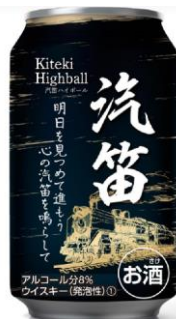

また、商品の無料引換・値引き・割引実施時は無料引換・値引き・割引等が反映された後の合計金額が対象となります。

鉄道の日フェア対象商品一例

ヒントミント 新幹線コレクション
E4系 Maxとき
E5系 はやぶさ
E6系 こまち
各756円

JR東日本が誇る新幹線が、手のひらサイズのスタイリッシュなデザインケースに。鉄道の日を記念して米国ヒントブランド HINT MINTが手掛けたNewDays限定コラボ商品です。

販売エリア：首都圏・長野・新潟・東北

表 裏

いい日旅立ち<ヴァイス> 350ml 298円

優しくフルーティーな白ビール。旅の出発点として象徴的な「東京駅」をモチーフにしました。出発時は、高空のパッケージを見ながら…旅からの帰宅時は夕焼けパッケージを見ながら…「いい日」を。
販売エリア：首都圏・長野・新潟・東北

上撰ワンカップ鉄道ラベル 180ml 各239円

JR東日本グループオリジナルラベル商品。現在は、新幹線になった特急シリーズをラベルにしました。非売品のシークレットラベルプレゼント企画もあるので、お楽しみに！
販売エリア：首都圏・長野・新潟・東北

汽笛ハイボール 275円

機関車の「煙（スモーク）」からイメージし、原酒由来のスモーキーな香りを気軽に楽しめる本格ハイボール。
販売エリア：首都圏

Panest ビーフシチューパン 140円

鉄道博物館内レストランのメニューにある「ビーフシチュー」をイメージし、ビーフシチューフィリングとホワイトソースを包んだ、秋にピッタリな一品です。
販売エリア：首都圏・長野・新潟・東北

Panest ハチクマライス風パン 150円 (※10月19日発売)