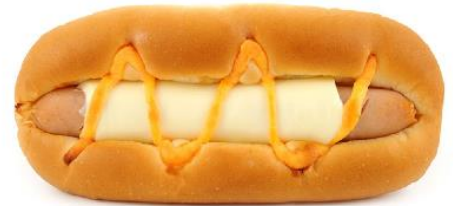

**Panest
ごほうびフランクフルトドッグ
(ダブルチーズソース)**
210円

ポークフランクフルトにチーズソースとチーズマヨをトッピングしました。80gのフランクフルトは見た目も、食べ応えも抜群です。

販売エリア：首都圏・長野・新潟・東北