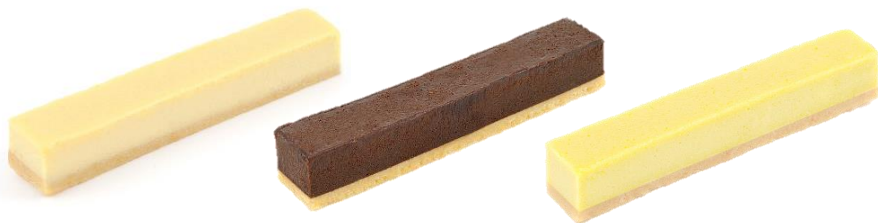

**たんぱく質が摂れる
蒸し鶏のトルティーヤ**
6月8日発売 298円

全粒粉入りのトルティーヤの皮で、卵・ブロッコリーサラダ・蒸し鶏を包みました。手軽にたんぱく質が摂れるトルティーヤです。
取扱エリア：首都圏・長野

**たんぱく質が摂れる
たっぷりツナとたまごのトルティーヤ**
6月8日発売 298円

ツナがメインの、しっかりとたんぱく質が摂れるトルティーヤです。コブサラダドレッシングで食べやすく、クセになる味わいです。
取扱エリア：首都圏・長野

**たっぷりツナと玉子の
たんぱく質が摂れるサラダ**
6月8日発売 398円

ツナをたっぷりを使用した、たんぱく質が摂れるサラダです。たっぷりのツナをメインにゆで卵とブロッコリーを合わせた、食べ応えのある一品です。
取扱エリア：首都圏・長野・東北（秋田・青森除く）

EKI na CAFE 高タンパクスティックケーキ
(チーズ・チョコ・バナナ)
6月8日発売 各150円

身体を鍛えるだけでなく、美容面でも注目を集める栄養素・たんぱく質を手軽に摂れる、スティックタイプのスイーツです。クリームチーズに細かくカットした砂糖漬けのレモンピールを加えて焼き上げた爽やかな味わいのチーズケーキ、チョコレートを練り込んだ、ほのかな苦味が感じられるチョコレートケーキ、バナナのピューレを練り込んだ、やさしい甘さのバナナケーキの3つの味をお楽しみください。
取扱エリア：首都圏・長野・東北