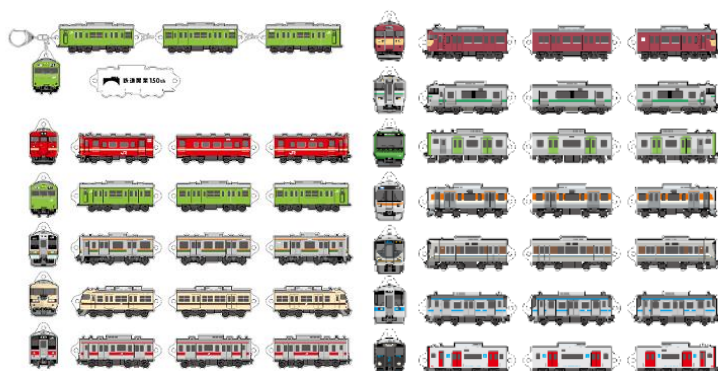

各商品には鉄道開業150年の公式ロゴマークやJR6社の車両がデザインされており、まさに鉄道開業150年だからこそ実現したメモリアル商品となります。

第二弾 商品ラインナップ（全4種）

【発売日】2022年8月2日（火）から順次発売

付箋6柄セット
660円（税込）

8月2日
発売

JR6社の国鉄時代から活躍していた人気の6車両をセレクトした付箋セット。付箋の色は、JR6社カラーをイメージしています。同じ場所に6車両が停車しているデザインで、鉄道開業150年だからこそその「夢の車両基地」です。

※付箋サイズ（ひとつ）：縦70mm×横15mm

つながるアクリルチャーム
990円（税込）

※1BOX 11,880円（税込）

8月2日
発売

JR6社の「国鉄時代の鉄道6車両」と「現在活躍中の鉄道6車両」をセレクトした、つなげて遊べるアクリルチャーム。全部で12種類あり、異なる車両を連結させることで、自分だけのオリジナル編成が実現できます。クローズドパッケージですので何が出るかは開けてからのお楽しみ！

※BOXでご購入いただくと全種類揃います。