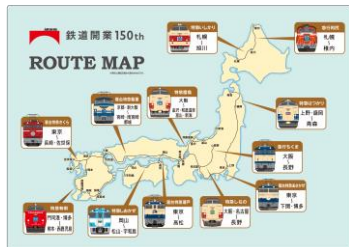

※サイズ:縦160mm×横200mm×高さ37mm

①の表

②の表

クリアファイル2枚セット（第二弾） 660円（税込）

8月9日
発売

クリアファイル①

表面には「鉄道発展期に活躍した特急・急行車両」と「国鉄 総局・鉄道管理局地図」、裏面には第一弾に続き1923年から50年略史を記載した年表をデザインしました。年表デザインについては、第三弾の発売を今後予定しております。

クリアファイル②

表面には「ブルートレイン・エル特急車両」、裏面にはその車両の走行マップがデザインされています。

※サイズ：A4サイズ

※4月に発売したクリアファイル第一弾についても、お客さまからのご要望を受けまして8月2日より再発売いたします。（JR西日本エリアを除く）

①の裏

②の裏

記念ポスターの展開

開業黎明期の1号機関車を始めとして150年にわたる鉄道の歴史を感じられる、各年代に活躍した象徴的な車両が一堂に揃ったポスターを各エリアで掲出いたします。

■ショップブランド

Entrée Marché おみやげ街道
アントレマルシェ

おみやげ処 おみやげ本舗 おみやげ楽市

■販売箇所（61店舗）

アントレマルシェ 9店舗、おみやげ街道 23店舗、おみやげ処 6店舗
おみやげ本舗 1店舗、おみやげ楽市 2店舗
セブン-イレブンハートイン・セブン-イレブンキヨスク 20店舗

詳しくはジェイアール西日本サービスのHPでご確認ください

URL : <https://www.dailyservice.co.jp/>