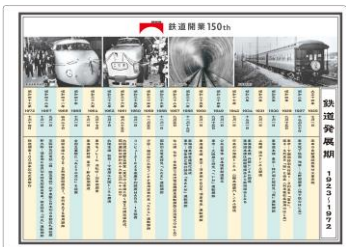

※サイズ:縦160mm×横200mm×高さ37mm

①の表

②の表

クリアファイル2枚セット（第二弾） 660円（税込）

8月9日
発売

クリアファイル①

表面には「鉄道発展期に活躍した特急・急行車両」と「国鉄 総局・鉄道管理局地図」、裏面には第一弾に続き1923年から50年略史を記載した年表をデザインしました。年表デザインについては、第三弾の発売を今後予定しております。

クリアファイル②

表面には「ブルートレイン・エル特急車両」、裏面にはその車両の走行マップがデザインされています。

※サイズ：A4サイズ

※4月に発売したクリアファイル第一弾についても、お客さまからのご要望を受けまして8月2日より再発売いたします。（JR西日本エリアを除く）

①の裏

②の裏

記念ポスターの展開

開業黎明期の1号機関車を始めとして150年にわたる鉄道の歴史を感じられる、各年代に活躍した象徴的な車両が一堂に揃ったポスターを各エリアで掲出いたします。